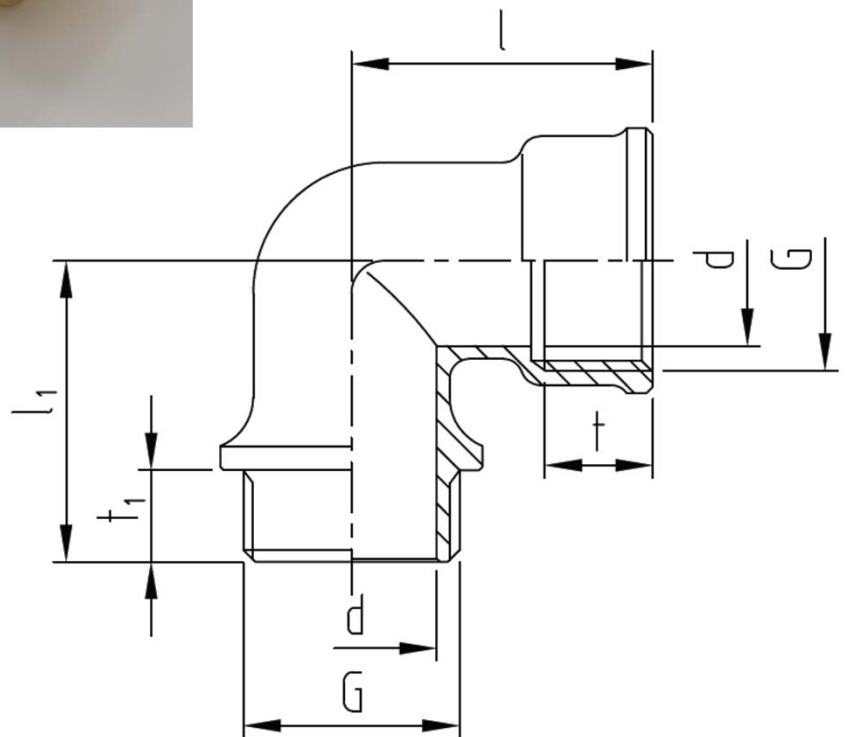

Coude femelle-mâle G3/4"

Laiton doré

Article 40.684

Matériel	G	d [mm]	l [mm]	l1 [mm]	t [mm]
Laiton brut	3/4"	19	31,5	35	15

www.hausammann.com

«schnell und einfach bestellen – immer gut informiert»